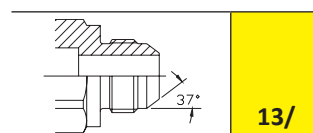

* If panel mounted through the sleeve. Otherwise sleeve retraction.

Pressure Drop

3CPV

Size		Thread details			FEMALE						
inch	mm	Thread Type	Standard	Thread	Part Number	L (L1 + Thread)		D1		HEX1	
						mm	inch	mm	inch	mm	inch
1/2"	12,5	F BSPP	ISO 1179-1	BSPP 1/2 FEMALE	3CPV 12 GAS F	89,7	3,5	38	1,5	27	1,1
1/2"	12,5	O/ SAE	ISO 11926-1	3/4"-16 UNF FEMALE ORB	3CPV 34 UNF F	89,7	3,5	38	1,5	27	1,1
1/2"	12,5	F NPTF	ANSI B1.20.3	NPTF 1/2 FEMALE	3CPV12NPT F T	89,7	3,5	38	1,5	27	1,1
1/2"	12,5	13/ SAE	ISO 8434-2	3/4"-16 UNF MALE JIC	3CPV13/12SAE F	91,7	3,6	38	1,5	27	1,1

Accessories

PVC dust caps

Plugs suitable for FEMALE

Plugs suitable for FEMALE

Size			Plug Details		Size			Plug Details	
inch	mm	dash	Part number	Colour	inch	mm	dash	Part number	Colour
1/2"	12,5	08	TM 12 L	blue	1/2"	12,5	08	TM 12-38	blue
1/2"	12,5	08	TM 12 L/A	orange	1/2"	12,5	08	TM 12-38 G	yellow
1/2"	12,5	08	TM 12 L/G	yellow	1/2"	12,5	08	TM 12-38 GR	grey
1/2"	12,5	08	TM 12 L/M	brown	1/2"	12,5	08	TM 12-38 M	brown
1/2"	12,5	08	TM 12 L/N	black	1/2"	12,5	08	TM 12-38 N	black
1/2"	12,5	08	TM 12 L/R	red	1/2"	12,5	08	TM 12-38 R	red
1/2"	12,5	08	TM 12 L/V	green	1/2"	12,5	08	TM 12-38 V	green

Aluminium dust caps

Plugs suitable for FEMALE

Size			Plug Details	
inch	mm	dash	Part number	Colour
1/2"	12,5	08	TM 12 S	

3CPV Accessories

Acetal Resin (POM) dust caps

Caps suitable for FEMALE

Size			Cap Details	
inch	mm	dash	Part number	Colour
1/2"	12,5	08	TA 12	blue
1/2"	12,5	08	TA 12 G	yellow
1/2"	12,5	08	TA 12 G UV	yellow
1/2"	12,5	08	TA 12 GR	grey
1/2"	12,5	08	TA 12 M	brown
1/2"	12,5	08	TA 12 M UV	brown
1/2"	12,5	08	TA 12 N	black
1/2"	12,5	08	TA 12 N UV	black
1/2"	12,5	08	TA 12 R	red
1/2"	12,5	08	TA 12 R UV	red
1/2"	12,5	08	TA 12 UV	blue
1/2"	12,5	08	TA 12 V	green
1/2"	12,5	08	TA 12 V UV	green
1/2"	12,5	08	TAID 12 N	Black automatic cap with possibility to identify the lines with a plastic ID, having different colors and +/- information. To order this cap and the ID, please contact Faster