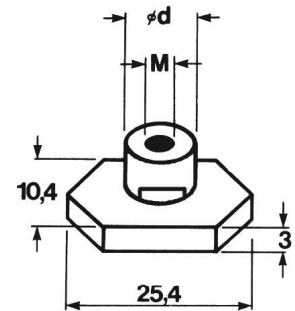

Borgplaat t.b.v. stapelbout SB

Bestelnummer	t.b.v. serie
142./5.0.00SBP	142 + 143 + 144 + 145
151.00.00SBP	151
152.00.00SBP	152
153.00.00SBP	153
154.00.00SBP	154
155.00.00SBP	155
156.00.00SBP	156

Montagerail standaard uitvoering

Bestelnummer	b	h
157.00.11MR	28	11
157.00.14MR	28	14
157.00.30MR	28	30

Railmoer t.b.v. montagerail standaard uitvoering

Bestelnummer	M	Ød	t.b.v. serie
157.00.06RM	M6	12	141+151+152+153+154+155+156
157.00.08RM	M8	14	142+143+144+145

Montagerail zware uitvoering

Bestelnummer	b	h
158.00.22MR	40	22

Railmoer t.b.v. montagerail standaard uitvoering

Bestelnummer	M	Ød	t.b.v. serie
157.00.10RM	M10	18	121+122+123
158.00.12RM	M12	20	-