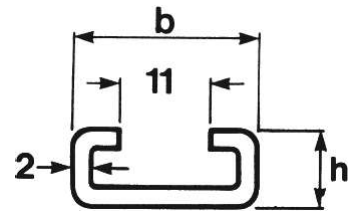

Borgplaat t.b.v. stapelbout SB

Bestelnummer	t.b.v. serie
142./5.0.00SBP	142 + 143 + 144 + 145
151.00.00SBP	151
152.00.00SBP	152
153.00.00SBP	153
154.00.00SBP	154
155.00.00SBP	155
156.00.00SBP	156

Montagerail standaard uitvoering

Bestelnummer	b	h
157.00.11MR	28	11
157.00.14MR	28	14
157.00.30MR	28	30

Railmoer t.b.v. montagerail standaard uitvoering

Bestelnummer	M	Ød	t.b.v. serie
157.00.06RM	M6	12	141+151+152+153+154+155+156
157.00.08RM	M8	14	142+143+144+145

Montagerail zware uitvoering

Bestelnummer	b	h
158.00.22MR	40	22

Railmoer t.b.v. montagerail standaard uitvoering

Bestelnummer	M	Ød	t.b.v. serie
157.00.10RM	M10	18	121+122+123
158.00.12RM	M12	20	-