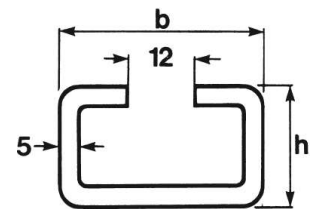

Borgplaat t.b.v. stapelbout SB

Bestelnummer	t.b.v. serie
142./5.0.00SBP	142 + 143 + 144 + 145
151.00.00SBP	151
152.00.00SBP	152
153.00.00SBP	153
154.00.00SBP	154
155.00.00SBP	155
156.00.00SBP	156

Montagerail standaard uitvoering

Bestelnummer	b	h
157.00.11MR	28	11
157.00.14MR	28	14
157.00.30MR	28	30

Railmoer t.b.v. montagerail standaard uitvoering

Bestelnummer	M	Ød	t.b.v. serie
157.00.06RM	M6	12	141+151+152+153+154+155+156
157.00.08RM	M8	14	142+143+144+145

Montagerail zware uitvoering

Bestelnummer	b	h
158.00.22MR	40	22

Railmoer t.b.v. montagerail standaard uitvoering

Bestelnummer	M	Ød	t.b.v. serie
157.00.10RM	M10	18	121+122+123
158.00.12RM	M12	20	-