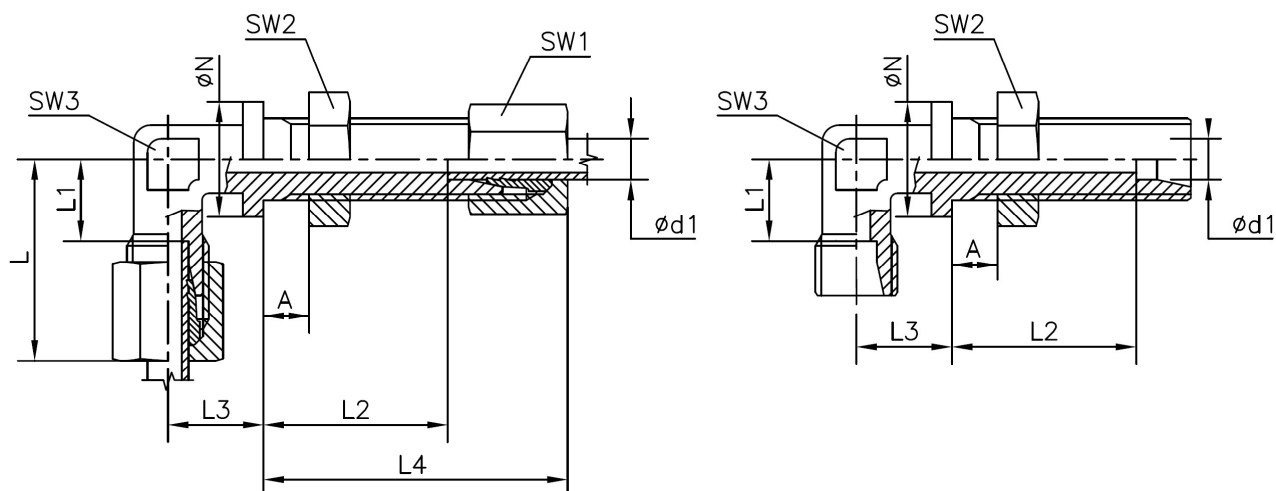

Haakse schotkoppeling (DIN 2353) type WSV

Modellen:

Bestelnummer	Ød1	werkdruk bar	L	L1	L2	L3	L4	ØN	SW1	SW2	SW3
modellen serie L											
WSV 6L	6L	315	27	12	27	14	42	17	14	17	12
WSV 8L	8L	315	29	14	27	17	42	19	17	19	12
WSV 8L-B	8L	315	-	14	27	17	-	19	-	19	12
WSV10L	10L	315	30	15	28	18	43	22	19	22	14
WSV10L-B	10L	315	-	15	28	18	-	22	-	22	14
WSV12L	12L	315	32	17	29	20	44	24	22	24	17
WSV12L-B	12L	315	-	17	29	20	-	24	-	24	17
WSV15L	15L	315	36	21	31	23	46	27	27	30	19
WSV15L-B	15L	315	-	21	31	23	-	27	-	30	19
WSV18L	18L	315	40	23,5	32,5	24	49	32	32	36	24
WSV22L	22L	160	44	27,5	34,5	30	51	36	36	41	27
WSV28L	28L	160	47	30,5	35,5	34	52	42	41	46	36
WSV35L	35L	160	56	34,5	36,5	39	58	50	50	55	41
WSV42L	42L	160	63	40	36	43	59	60	60	65	50
modellen serie S											
WSV 6S	6S	630	31	16	29	17	44	19	17	19	12
WSV 8S	8S	630	32	17	29	18	44	22	19	22	14
WSV10S	10S	630	34	17,5	29,5	20	46	24	22	24	17
WSV12S	12S	630	38	32,1	30,5	21	47	27	24	27	17
WSV14S	14S	630	40	22	32	23	50	27	27	30	19
WSV16S	16S	400	43	24,5	31,5	24	50	30	30	32	24
WSV16S-B	16S	400	-	24,5	31,5	24	-	30	-	32	24
WSV20S	20S	400	48	26,5	33,5	30	55	36	36	41	27
WSV20S-B	20S	400	-	26,5	33,5	30	-	36	-	41	27
WSV25S	25S	400	54	30	35	34	59	42	46	46	36
WSV30S	30S	400	62	35,5	37,5	39	64	50	50	50	41
WSV38S	38S	315	72	41	37	43	68	60	60	65	50