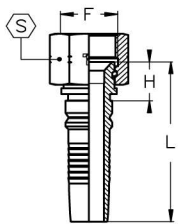

### JIC FEMALE 37° CONE SEAT - TIEFFE NUT FEMMINA JIC SVASATA 37° - DADO TIEFFE

DKJ

TIEFFE Part.N.	Hose Size			JIC 37° Connection Size		Dimensions (mm)						Maximum W.P.	
	DN	Inch	Dash	F	Dash	H	L	S				bar	PSI
CH1212FIS	19	3/4"	-12	1 1/16"-12	-12	20	82	32				350	5000
CH1214FIS	19	3/4"	-12	1 3/16"-12	-14	21,5	83	36				280	4000
CH1216FIS	19	3/4"	-12	1 5/16"-12	-16	22,5	84	41				280	4000
CH1616FIS	25	1"	-16	1 5/16"-12	-16	23,5	96	41				280	4000
CH1620FIS	25	1"	-16	1 5/8"-12	-20	28	101	50				210	3000
CH2020FIS	31,5	1 1/4"	-20	1 5/8"-12	-20	29	117	50				210	3000
CH2024FIS	31,5	1 1/4"	-20	1 7/8"-12	-24	29,5	117	60				185	2700
CH2424FIS	38	1 1/2"	-24	1 7/8"-12	-24	30	124	60				185	2700
CH3232FIS	51	2"	-32	2 1/2"-12	-32	37	135	75				175	2500

### JIC FEMALE 37° CONE SEAT - 90° ELBOW - TIEFFE NUT FEMMINA JIC SVASATA 37° - CURVA A 90° - DADO TIEFFE

DKJ90

TIEFFE Part.N.	Hose Size			JIC 37° Connection Size		Dimensions (mm)						Maximum W.P.	
	DN	Inch	Dash	F	Dash	H	L	K	S			bar	PSI
CH1212FIS90B	19	3/4"	-12	1 1/16"-12	-12	55	117	58	32			350	5000
CH1214FIS90B	19	3/4"	-12	1 3/16"-12	-14	55	117	59	36			280	4000
CH1216FIS90B	19	3/4"	-12	1 5/16"-12	-16	55	117	63	41			280	4000
CH1616FIS90B	25	1"	-16	1 5/16"-12	-16	71	144	73	41			280	4000