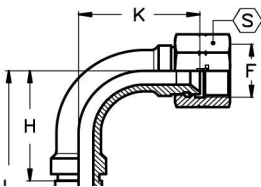

### JIC FEMALE 37° CONE SEAT - 45° ELBOW - TIEFFE NUT FEMMINA JIC SVASATA 37° - CURVA A 45° - DADO TIEFFE

DKJ45

TIEFFE Part.N.	Hose Size			JIC 37° Connection Size		Dimensions (mm)						Maximum W.P.	
	DN	Inch	Dash	F	Dash	H	L	K	S			bar	PSI
CH1212FIS45B	19	3/4"	-12	1 1/16"-12	-12	64	126	28	32			350	5000
CH1214FIS45B	19	3/4"	-12	1 3/16"-12	-14	65	127	29	36			280	4000
CH1216FIS45B	19	3/4"	-12	1 5/16"-12	-16	68	130	32	41			280	4000
CH1616FIS45B	25	1"	-16	1 5/16"-12	-16	82	155	35	41			280	4000
CH1620FIS45B	25	1"	-16	1 5/8"-12	-20	84	157	37	50			210	3000
CH2020FIS45B	31	1 1/4"	-20	1 5/8"-12	-20	103	191	43	50			210	3000
CH2024FIS45B	31	1 1/4"	-20	1 7/8"-12	-24	103	191	43	60			185	2700
CH2424FIS45B	38	1 1/2"	-24	1 7/8"-12	-24	121	215	50	60			185	2700
CH3232FIS45B	51	2"	-32	2 1/2"-12	-32	158	256	65	75			175	2500

### JIC FEMALE 37° CONE SEAT - 90° ELBOW - TIEFFE NUT FEMMINA JIC SVASATA 37° - CURVA A 90° - DADO TIEFFE

DKJ90

TIEFFE Part.N.	Hose Size			JIC 37° Connection Size		Dimensions (mm)						Maximum W.P.	
	DN	Inch	Dash	F	Dash	H	L	K	S			bar	PSI
CH1212FIS90B	19	3/4"	-12	1 1/16"-12	-12	55	117	58	32			350	5000
CH1214FIS90B	19	3/4"	-12	1 3/16"-12	-14	55	117	59	36			280	4000
CH1216FIS90B	19	3/4"	-12	1 5/16"-12	-16	55	117	63	41			280	4000
CH1616FIS90B	25	1"	-16	1 5/16"-12	-16	71	144	73	41			280	4000