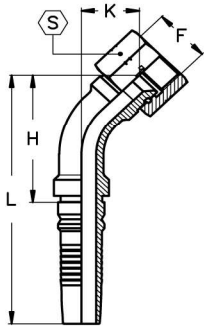

### JIC FEMALE 37° CONE SEAT - TIEFFE NUT FEMMINA JIC SVASATA 37° - DADO TIEFFE

DKJ

TIEFFE Part.N.	Hose Size			JIC 37° Connection Size		Dimensions (mm)						Maximum W.P.	
	DN	Inch	Dash	F	Dash	H	L	S				bar	PSI
CH1212FIS	19	3/4"	-12	1 1/16"-12	-12	20	82	32				350	5000
CH1214FIS	19	3/4"	-12	1 3/16"-12	-14	21,5	83	36				280	4000
CH1216FIS	19	3/4"	-12	1 5/16"-12	-16	22,5	84	41				280	4000
CH1616FIS	25	1"	-16	1 5/16"-12	-16	23,5	96	41				280	4000
CH1620FIS	25	1"	-16	1 5/8"-12	-20	28	101	50				210	3000
CH2020FIS	31,5	1 1/4"	-20	1 5/8"-12	-20	29	117	50				210	3000
CH2024FIS	31,5	1 1/4"	-20	1 7/8"-12	-24	29,5	117	60				185	2700
CH2424FIS	38	1 1/2"	-24	1 7/8"-12	-24	30	124	60				185	2700
CH3232FIS	51	2"	-32	2 1/2"-12	-32	37	135	75				175	2500

### JIC FEMALE 37° CONE SEAT - 45° ELBOW - TIEFFE NUT FEMMINA JIC SVASATA 37° - CURVA A 45° - DADO TIEFFE

DKJ45

TIEFFE Part.N.	Hose Size			JIC 37° Connection Size		Dimensions (mm)						Maximum W.P.	
	DN	Inch	Dash	F	Dash	H	L	K	S			bar	PSI
CH1212FIS45B	19	3/4"	-12	1 1/16"-12	-12	64	126	28	32			350	5000
CH1214FIS45B	19	3/4"	-12	1 3/16"-12	-14	65	127	29	36			280	4000
CH1216FIS45B	19	3/4"	-12	1 5/16"-12	-16	68	130	32	41			280	4000
CH1616FIS45B	25	1"	-16	1 5/16"-12	-16	82	155	35	41			280	4000
CH1620FIS45B	25	1"	-16	1 5/8"-12	-20	84	157	37	50			210	3000
CH2020FIS45B	31	1 1/4"	-20	1 5/8"-12	-20	103	191	43	50			210	3000
CH2024FIS45B	31	1 1/4"	-20	1 7/8"-12	-24	103	191	43	60			185	2700
CH2424FIS45B	38	1 1/2"	-24	1 7/8"-12	-24	121	215	50	60			185	2700
CH3232FIS45B	51	2"	-32	2 1/2"-12	-32	158	256	65	75			175	2500