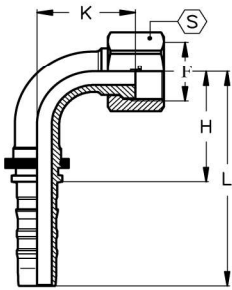

FRS45

ORFS FEMALE - 45° ELBOW - SLIP-ON NUT FEMMINA ORFS - CURVA A 45° - DADO LIBERO

DK ORFS 45

Part.N.	Hose Size			ORFS Connection Size		Dimensions (mm)				Maximum W.P.	
	DN	Inch	Dash	F	Dash	H	L	K	S	bar	PSI
CS1212FRS45	19	3/4"	-12	1 3/16"-12	-12	60	111	22	36	420	6000
CS1216FRS45	19	3/4"	-12	1 7/16"-12	-16	61	112	23	41	420	6000
CS1616FRS45	25	1"	-16	1 7/16"-12	-16	78	134	29	41	415	6000
CS1620FRS45	25	1"	-16	1 11/16"-12	-20	78	134	29	50	345	5000
CS2020FRS45	31,5	1 1/4"	-20	1 11/16"-12	-20	93	159	34	50	345	5000
CS2424FRS45	38	1 1/2"	-24	2"-12	-24	113	195	41	60	290	4200

FRS90

ORFS FEMALE - 90° ELBOW - SLIP-ON NUT FEMMINA ORFS - CURVA A 90° - DADO LIBERO

DK ORFS 90

Part.N.	Hose Size			ORFS Connection Size		Dimensions (mm)				Maximum W.P.	
	DN	Inch	Dash	F	Dash	H	L	K	S	bar	PSI
CS1212FRS90	19	3/4"	-12	1 3/16"-12	-12	54	105	48	36	420	6000
CS1216FRS90	19	3/4"	-12	1 7/16"-12	-16	54	105	49	41	420	6000
CS1616FRS90	25	1"	-16	1 7/16"-12	-16	71	127	62	41	415	6000
CS1620FRS90	25	1"	-16	1 11/16"-12	-20	71	127	62	50	345	5000
CS2020FRS90	31,5	1 1/4"	-20	1 11/16"-12	-20	87	153	75	50	345	5000
CS2424FRS90	38	1 1/2"	-24	2"-12	-24	105	187	90	60	290	4200

DK ORFS 90 LONG DROP

ORFS FEMALE - 90° ELBOW - LONG DROP - SLIP-ON NUT FEMMINA ORFS - CURVA A 90° - LUNGA - DADO LIBERO

DK ORFS 90
LONG DROP

Part.N.	Hose Size			ORFS Connection Size		Dimensions (mm)				Maximum W.P.	
	DN	Inch	Dash	F	Dash	H	L	K	S	bar	PSI
CS1212FRS90-K96	19	3/4"	-12	1 3/16"-12	-12	54	105	96	36	420	6000
CS1616FRS90-K114	25	1"	-16	1 7/16"-12	-16	71	127	114	41	415	6000
CS2020FRS90-K130	31,5	1 1/4"	-20	1 11/16"-12	-20	87	153	130	50	345	5000
CS2424FRS90-K155	38	1 1/2"	-24	2"-12	-24	105	187	155	60	290	4200