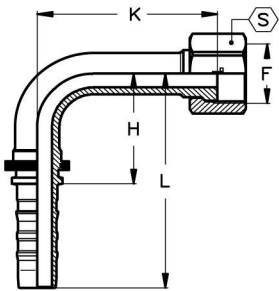

FRS45

ORFS FEMALE - 45° ELBOW - SLIP-ON NUT FEMMINA ORFS - CURVA A 45° - DADO LIBERO

DK ORFS 45

Part.N.	Hose Size			ORFS Connection Size		Dimensions (mm)				Maximum W.P.	
	DN	Inch	Dash	F	Dash	H	L	K	S	bar	PSI
CS1212FRS45	19	3/4"	-12	1 3/16"-12	-12	60	111	22	36	420	6000
CS1216FRS45	19	3/4"	-12	1 7/16"-12	-16	61	112	23	41	420	6000
CS1616FRS45	25	1"	-16	1 7/16"-12	-16	78	134	29	41	415	6000
CS1620FRS45	25	1"	-16	1 11/16"-12	-20	78	134	29	50	345	5000
CS2020FRS45	31,5	1 1/4"	-20	1 11/16"-12	-20	93	159	34	50	345	5000
CS2424FRS45	38	1 1/2"	-24	2"-12	-24	113	195	41	60	290	4200

FRS90

ORFS FEMALE - 90° ELBOW - SLIP-ON NUT FEMMINA ORFS - CURVA A 90° - DADO LIBERO

DK ORFS 90

Part.N.	Hose Size			ORFS Connection Size		Dimensions (mm)				Maximum W.P.	
	DN	Inch	Dash	F	Dash	H	L	K	S	bar	PSI
CS1212FRS90	19	3/4"	-12	1 3/16"-12	-12	54	105	48	36	420	6000
CS1216FRS90	19	3/4"	-12	1 7/16"-12	-16	54	105	49	41	420	6000
CS1616FRS90	25	1"	-16	1 7/16"-12	-16	71	127	62	41	415	6000
CS1620FRS90	25	1"	-16	1 11/16"-12	-20	71	127	62	50	345	5000
CS2020FRS90	31,5	1 1/4"	-20	1 11/16"-12	-20	87	153	75	50	345	5000
CS2424FRS90	38	1 1/2"	-24	2"-12	-24	105	187	90	60	290	4200

DK ORFS 90 LONG DROP

ORFS FEMALE - 90° ELBOW - LONG DROP - SLIP-ON NUT FEMMINA ORFS - CURVA A 90° - LUNGA - DADO LIBERO

DK ORFS 90
LONG DROP

Part.N.	Hose Size			ORFS Connection Size		Dimensions (mm)				Maximum W.P.	
	DN	Inch	Dash	F	Dash	H	L	K	S	bar	PSI
CS1212FRS90-K96	19	3/4"	-12	1 3/16"-12	-12	54	105	96	36	420	6000
CS1616FRS90-K114	25	1"	-16	1 7/16"-12	-16	71	127	114	41	415	6000
CS2020FRS90-K130	31,5	1 1/4"	-20	1 11/16"-12	-20	87	153	130	50	345	5000
CS2424FRS90-K155	38	1 1/2"	-24	2"-12	-24	105	187	155	60	290	4200