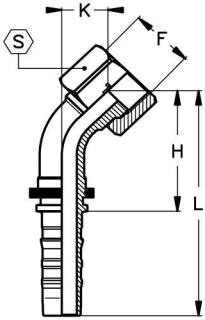

FRS45

ORFS FEMALE - 45° ELBOW - SLIP-ON NUT FEMMINA ORFS - CURVA A 45° - DADO LIBERO

DK ORFS 45

Part.N.	Hose Size			ORFS Connection Size		Dimensions (mm)				Maximum W.P.	
	DN	Inch	Dash	F	Dash	H	L	K	S	bar	PSI
CS1212FRS45	19	3/4"	-12	1 3/16"-12	-12	60	111	22	36	420	6000
CS1216FRS45	19	3/4"	-12	1 7/16"-12	-16	61	112	23	41	420	6000
CS1616FRS45	25	1"	-16	1 7/16"-12	-16	78	134	29	41	415	6000
CS1620FRS45	25	1"	-16	1 11/16"-12	-20	78	134	29	50	345	5000
CS2020FRS45	31,5	1 1/4"	-20	1 11/16"-12	-20	93	159	34	50	345	5000
CS2424FRS45	38	1 1/2"	-24	2"-12	-24	113	195	41	60	290	4200

FRS90

ORFS FEMALE - 90° ELBOW - SLIP-ON NUT FEMMINA ORFS - CURVA A 90° - DADO LIBERO

DK ORFS 90

Part.N.	Hose Size			ORFS Connection Size		Dimensions (mm)				Maximum W.P.	
	DN	Inch	Dash	F	Dash	H	L	K	S	bar	PSI
CS1212FRS90	19	3/4"	-12	1 3/16"-12	-12	54	105	48	36	420	6000
CS1216FRS90	19	3/4"	-12	1 7/16"-12	-16	54	105	49	41	420	6000
CS1616FRS90	25	1"	-16	1 7/16"-12	-16	71	127	62	41	415	6000
CS1620FRS90	25	1"	-16	1 11/16"-12	-20	71	127	62	50	345	5000
CS2020FRS90	31,5	1 1/4"	-20	1 11/16"-12	-20	87	153	75	50	345	5000
CS2424FRS90	38	1 1/2"	-24	2"-12	-24	105	187	90	60	290	4200

DK ORFS 90 LONG DROP

ORFS FEMALE - 90° ELBOW - LONG DROP - SLIP-ON NUT FEMMINA ORFS - CURVA A 90° - LUNGA - DADO LIBERO

DK ORFS 90
LONG DROP

Part.N.	Hose Size			ORFS Connection Size		Dimensions (mm)				Maximum W.P.	
	DN	Inch	Dash	F	Dash	H	L	K	S	bar	PSI
CS1212FRS90-K96	19	3/4"	-12	1 3/16"-12	-12	54	105	96	36	420	6000
CS1616FRS90-K114	25	1"	-16	1 7/16"-12	-16	71	127	114	41	415	6000
CS2020FRS90-K130	31,5	1 1/4"	-20	1 11/16"-12	-20	87	153	130	50	345	5000
CS2424FRS90-K155	38	1 1/2"	-24	2"-12	-24	105	187	155	60	290	4200