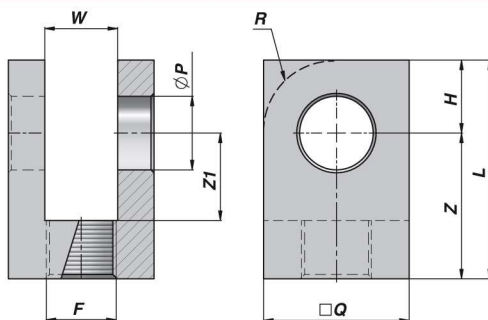

**FORCELLA FILETTATA**  
**THREADED FORK**  
**GABEL MIT GEWINDE**

**CFF**

Codice Code Bestell-Nr.	ØP	□Q	W	Z	Z1	H	L	R	F	kg
CFF0161615	16,20	35	16	39	24	16	55	-	M16x1,5	0,30
CFF0202015	20,25	40	20	45	30	20	65	-	M20x1,5	0,40
CFF0252420	25,25	50	25	50	30	25	75	-	M24x2	0,75
CFF0303020	30,25	60	30	65	35	30	95	30	M30x2	1,46
CFF0353320	35,25	70	35	75	40	35	110	35	M33x2	1,67
<b>NEW!</b> CFF0403320	40,25	80	40	85	50	40	125	40	M33x2	3,20

MATERIALE - MATERIAL:  
 ACCIAIO - STEEL - STAHL S355J0 (Fe510C)