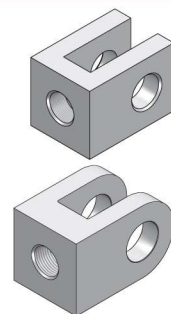

**FORCELLA FILETTATA**  
**THREADED FORK**  
**GABEL MIT GEWINDE**

**CFF**

Codice Code Bestell-Nr.	ØP	□Q	W	Z	Z1	H	L	R	F	kg
CFF0161615	16,20	35	16	39	24	16	55	-	M16x1,5	0,30
CFF0202015	20,25	40	20	45	30	20	65	-	M20x1,5	0,40
CFF0252420	25,25	50	25	50	30	25	75	-	M24x2	0,75
CFF0303020	30,25	60	30	65	35	30	95	30	M30x2	1,46
CFF0353320	35,25	70	35	75	40	35	110	35	M33x2	1,67
<b>NEW!</b> CFF0403320	40,25	80	40	85	50	40	125	40	M33x2	3,20

MATERIALE - MATERIAL:  
 ACCIAIO - STEEL - STAHL S355J0 (Fe510C)