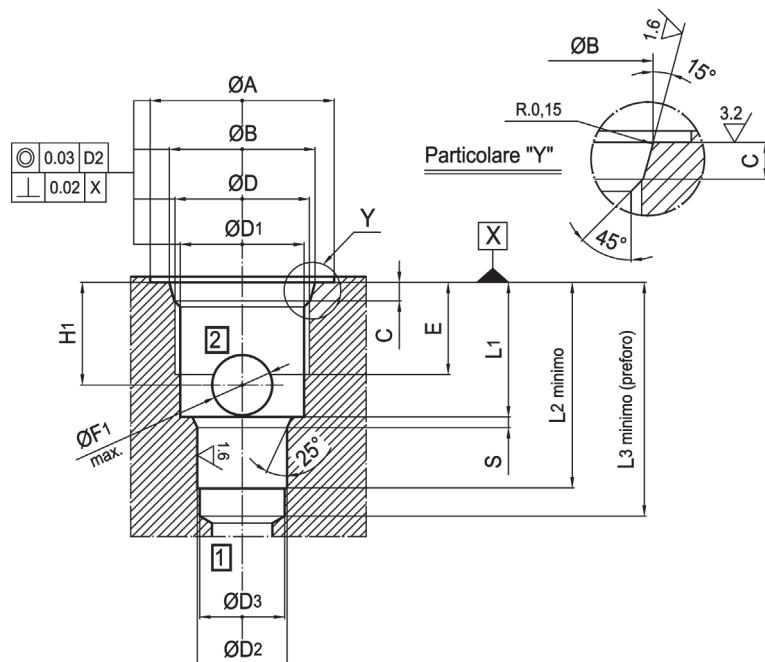

**CAVITA' STANDARD SAE
 SAE STANDARD CAVITY**

Rev.01-2010/02

231 2 VIE - 2 WAY**

CAVITA' CAVITY	SAE 08 - 2	SAE 10 - 2	SAE 12 - 2	SAE 16 - 2
CODICE CODE	23081	23101	23121	23161
A	26	30	35	42
B	20.6 ^{+0.1} ₀	23.9 ^{+0.1} ₀	29.2 ^{+0.1} ₀	35.5 ^{+0.1} ₀
C	2.6 ^{+0.3} ₀	2.6 ^{+0.3} ₀	3.3 ^{+0.3} ₀	3.3 ^{+0.3} ₀
D	3/4"-16 UNF-2B	7/8"-14 UNF-2B	1"1/16-12 UN-2B	1"5/16-12 UN-2B
D ₁	17.5 ^{+0.1} ₀	20.5 ^{+0.1} ₀	25 ^{+0.15} ₀	31.25 ^{+0.15} ₀
D ₂	12.70 ^{+0.05} ₀	15.87 ^{+0.05} ₀	22.22 ^{+0.05} ₀	28.60 ^{+0.05} ₀
D ₃	12 ^{+0.4} ₀	15 ^{+0.4} ₀	21.5 ^{+0.4} ₀	27.5 ^{+0.5} ₀
E	13	15	18	20
F ₁	8.5	11.5	18	18.5
H ₁	14.5	18	25.5	25
L ₁	19 ⁰ _{-0.15}	24 ⁰ _{-0.15}	35 ⁰ _{-0.15}	34.5 ⁰ _{-0.15}
L ₂	29	34.5	48	49
L ₃	33	38.5	52	54
S	1.5 ⁰ _{-0.15}	1.5 ⁰ _{-0.15}	1.5 ⁰ _{-0.15}	1.5 ⁰ _{-0.15}

332 3 VIE CORTA - 3 WAY SHORT**

CAVITA' CAVITY	SAE 08 - 3C	SAE 10 - 3C	SAE 12 - 3C	SAE 16 - 3C
CODICE CODE	33082	33102	33122	33162
A	26	30	35	42
B	20.6 ^{+0.1} ₀	23.9 ^{+0.1} ₀	29.2 ^{+0.1} ₀	35.5 ^{+0.1} ₀
C	2.6 ^{+0.3} ₀	2.6 ^{+0.3} ₀	3.3 ^{+0.3} ₀	3.3 ^{+0.3} ₀
D	3/4"-16 UNF-2B	7/8"-14 UNF-2B	1"1/16-12 UN-2B	1"5/16-12 UN-2B
D ₁	17.5 ^{+0.1} ₀	20.5 ^{+0.1} ₀	25 ^{+0.15} ₀	31.25 ^{+0.15} ₀
D ₂	15.87 ^{+0.05} ₀	19.05 ^{+0.05} ₀	23.8 ^{+0.05} ₀	28.60 ^{+0.05} ₀
D ₃	14.27 ^{+0.05} ₀	17.47 ^{+0.05} ₀	22.22 ^{+0.05} ₀	25.42 ^{+0.05} ₀
D ₄	13.5 ^{+0.4} ₀	16.5 ^{+0.5} ₀	21 ^{+0.4} ₀	24.5 ^{+0.5} ₀
E	12	13	20	17
F ₁	3	4	5	5
F ₂	7	12	13	15
H ₁	12.5	14	22.5	17.5
H ₂	27	32	41	38.5
L ₁	14 ⁰ _{-0.15}	16.5 ⁰ _{-0.15}	25 ⁰ _{-0.15}	20.5 ⁰ _{-0.15}
L ₂	30.5 ⁰ _{-0.15}	38.5 ⁰ _{-0.15}	48 ⁰ _{-0.15}	46 ⁰ _{-0.15}
L ₃	40	49	60	58
L ₄	44	53	64	63
S	1.5 ⁰ _{-0.15}	1.5 ⁰ _{-0.15}	1.5 ⁰ _{-0.15}	1.5 ⁰ _{-0.15}