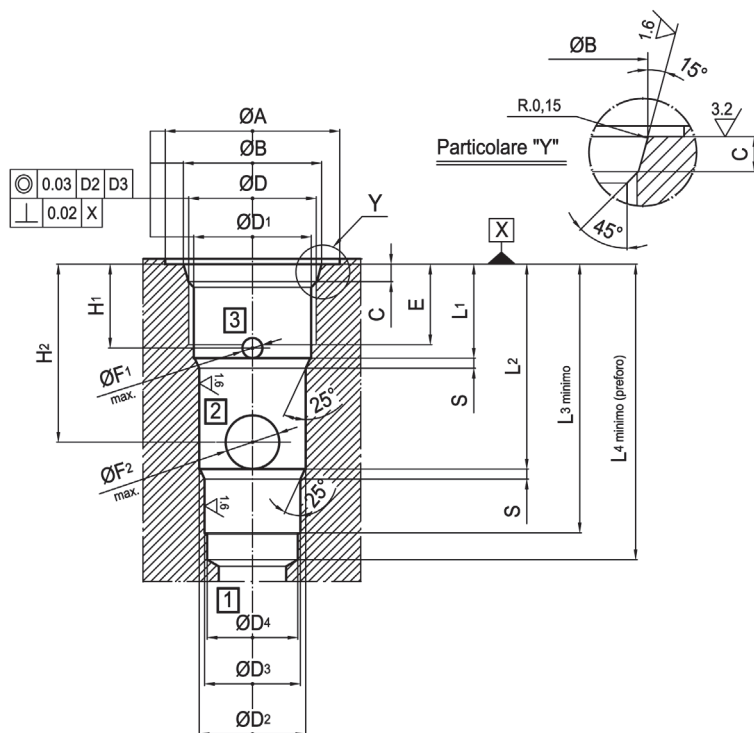

**CAVITA' STANDARD SAE
 SAE STANDARD CAVITY**

Rev.01-2010/02

231 2 VIE - 2 WAY**

CAVITA' CAVITY	SAE 08 - 2	SAE 10 - 2	SAE 12 - 2	SAE 16 - 2
CODICE CODE	23081	23101	23121	23161
A	26	30	35	42
B	20.6 ^{+0.1} ₀	23.9 ^{+0.1} ₀	29.2 ^{+0.1} ₀	35.5 ^{+0.1} ₀
C	2.6 ^{+0.3} ₀	2.6 ^{+0.3} ₀	3.3 ^{+0.3} ₀	3.3 ^{+0.3} ₀
D	3/4"-16 UNF-2B	7/8"-14 UNF-2B	1"1/16-12 UN-2B	1"5/16-12 UN-2B
D ₁	17.5 ^{+0.1} ₀	20.5 ^{+0.1} ₀	25 ^{+0.15} ₀	31.25 ^{+0.15} ₀
D ₂	12.70 ^{+0.05} ₀	15.87 ^{+0.05} ₀	22.22 ^{+0.05} ₀	28.60 ^{+0.05} ₀
D ₃	12 ^{+0.4} ₀	15 ^{+0.4} ₀	21.5 ^{+0.4} ₀	27.5 ^{+0.5} ₀
E	13	15	18	20
F ₁	8.5	11.5	18	18.5
H ₁	14.5	18	25.5	25
L ₁	19 ⁰ _{-0.15}	24 ⁰ _{-0.15}	35 ⁰ _{-0.15}	34.5 ⁰ _{-0.15}
L ₂	29	34.5	48	49
L ₃	33	38.5	52	54
S	1.5 ⁰ _{-0.15}	1.5 ⁰ _{-0.15}	1.5 ⁰ _{-0.15}	1.5 ⁰ _{-0.15}

332 3 VIE CORTA - 3 WAY SHORT**

CAVITA' CAVITY	SAE 08 - 3C	SAE 10 - 3C	SAE 12 - 3C	SAE 16 - 3C
CODICE CODE	33082	33102	33122	33162
A	26	30	35	42
B	20.6 ^{+0.1} ₀	23.9 ^{+0.1} ₀	29.2 ^{+0.1} ₀	35.5 ^{+0.1} ₀
C	2.6 ^{+0.3} ₀	2.6 ^{+0.3} ₀	3.3 ^{+0.3} ₀	3.3 ^{+0.3} ₀
D	3/4"-16 UNF-2B	7/8"-14 UNF-2B	1"1/16-12 UN-2B	1"5/16-12 UN-2B
D ₁	17.5 ^{+0.1} ₀	20.5 ^{+0.1} ₀	25 ^{+0.15} ₀	31.25 ^{+0.15} ₀
D ₂	15.87 ^{+0.05} ₀	19.05 ^{+0.05} ₀	23.8 ^{+0.05} ₀	28.60 ^{+0.05} ₀
D ₃	14.27 ^{+0.05} ₀	17.47 ^{+0.05} ₀	22.22 ^{+0.05} ₀	25.42 ^{+0.05} ₀
D ₄	13.5 ^{+0.4} ₀	16.5 ^{+0.5} ₀	21 ^{+0.4} ₀	24.5 ^{+0.5} ₀
E	12	13	20	17
F ₁	3	4	5	5
F ₂	7	12	13	15
H ₁	12.5	14	22.5	17.5
H ₂	27	32	41	38.5
L ₁	14 ⁰ _{-0.15}	16.5 ⁰ _{-0.15}	25 ⁰ _{-0.15}	20.5 ⁰ _{-0.15}
L ₂	30.5 ⁰ _{-0.15}	38.5 ⁰ _{-0.15}	48 ⁰ _{-0.15}	46 ⁰ _{-0.15}
L ₃	40	49	60	58
L ₄	44	53	64	63
S	1.5 ⁰ _{-0.15}	1.5 ⁰ _{-0.15}	1.5 ⁰ _{-0.15}	1.5 ⁰ _{-0.15}