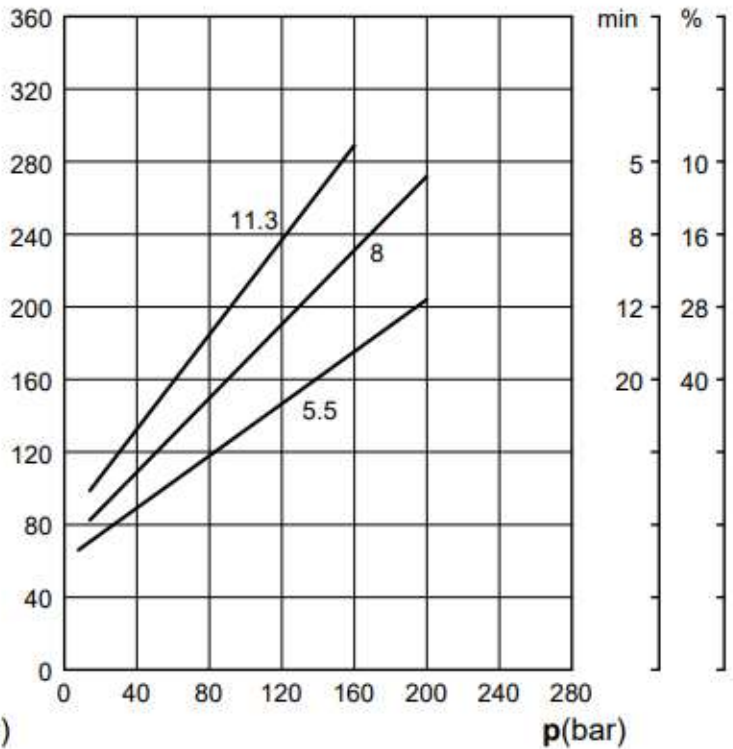

V 24

PROTEZIONE
ENCLOSURE
SCHUTZART

IP 20

CILINDRATA DELLA POMPA
PUMP DISPLACEMENT
FORDERVOLUMEN DER PUMPE

cm³/giro
rev U 5.5 - 8
11.3

PESO
WEIGHT
GEWICHT

Kg 24

Q(l/min)

I(A)

S2 S3

min %
5 10
8 16
12 28
20 40