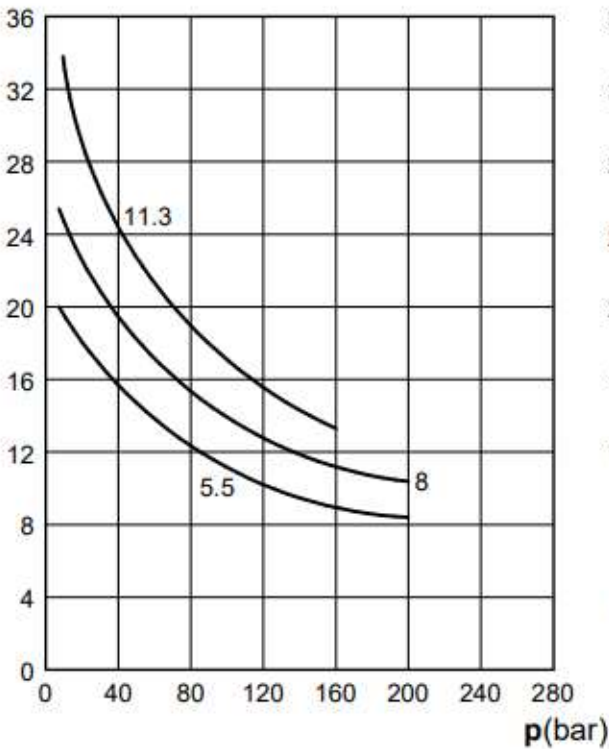

V 24

PROTEZIONE
ENCLOSURE
SCHUTZART

IP 20

CILINDRATA DELLA POMPA
PUMP DISPLACEMENT
FORDERVOLUMEN DER PUMPE

cm³/giro
rev U 5.5 - 8
11.3

PESO
WEIGHT
GEWICHT

Kg 24

Q(l/min)

I(A)

S2 S3

min %
5 10
8 16
12 28
20 40