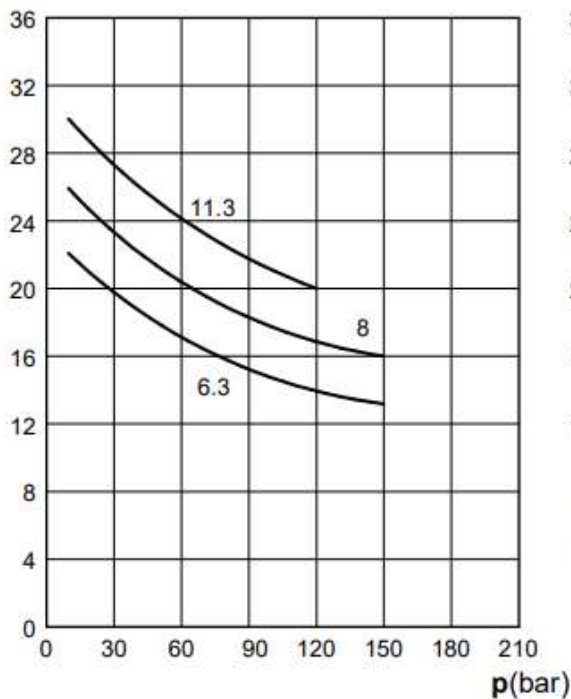

V 24

PROTEZIONE
ENCLOSURE
SCHUTZART

IP

20

CILINDRATA DELLA POMPA
PUMP DISPLACEMENT
FORDERVOLUMEN DER PUMPE

cm³/ giro
rev U 6.3 - 8
11.3

PESO
WEIGHT
GEWICHT

Kg

24

Q(l/min)

I(A)

S2 S3