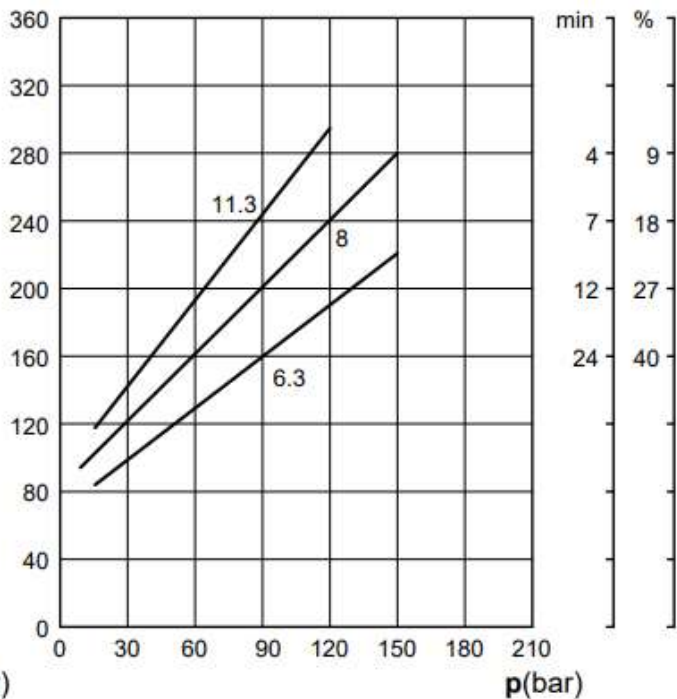

GM.39215 24Vdc motor 4000watt 151 TB CB5V CCW

cm ³ / giro	6.3	8	11.3
A mm	96	101	104
L mm	407	412	415

POTENZA
POWER
NENNLEISTUNG

W 4000

VENTILAZIONE
FAN
LUFTER

con
with
mit

senza
without
ohne

TENSIONE
VOLTAGE
SPANNUNG

V 24

PROTEZIONE
ENCLOSURE
SCHUTZART

IP

20

CILINDRATA DELLA POMPA
PUMP DISPLACEMENT
FORDERVOLUMEN DER PUMPE

cm³/ giro
rev U 6.3 - 8
11.3

PESO
WEIGHT
GEWICHT

Kg

24

Q(l/min)

I(A)

S2 S3